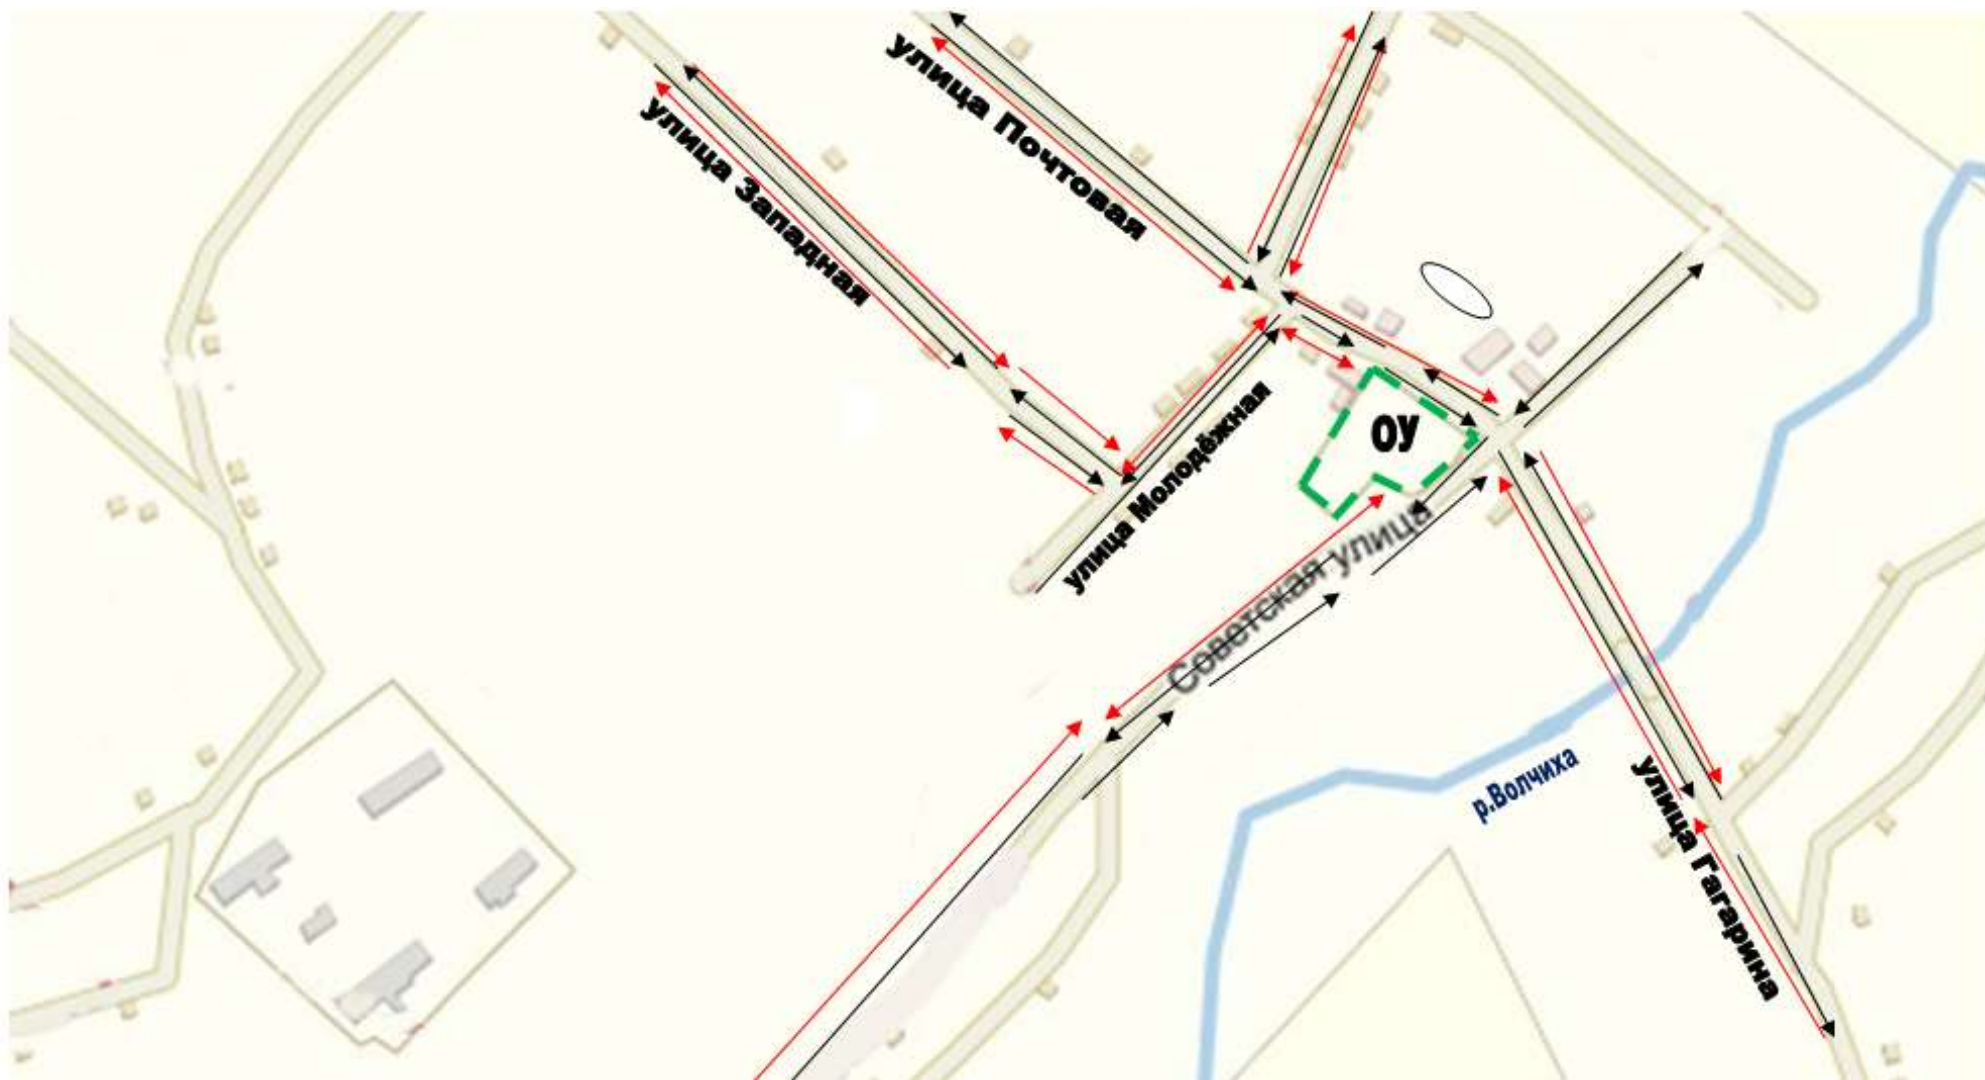

Схема 1 Район расположения МБОУ «Усть-Волчихинская СШ», пути движения транспортных средств и детей (обучающихся)

Схема 2. Организация дорожного движения в непосредственной близости от школы с размещением соответствующих технических средств организации дорожного движения, маршруты движения детей и расположение парковочных мест

Схема 3. Безопасное передвижение учащихся на стадион для проведения уроков физической культуры

Директор

МБОУ «Усть-Волчихинская СШ»

Карташов А.Б.