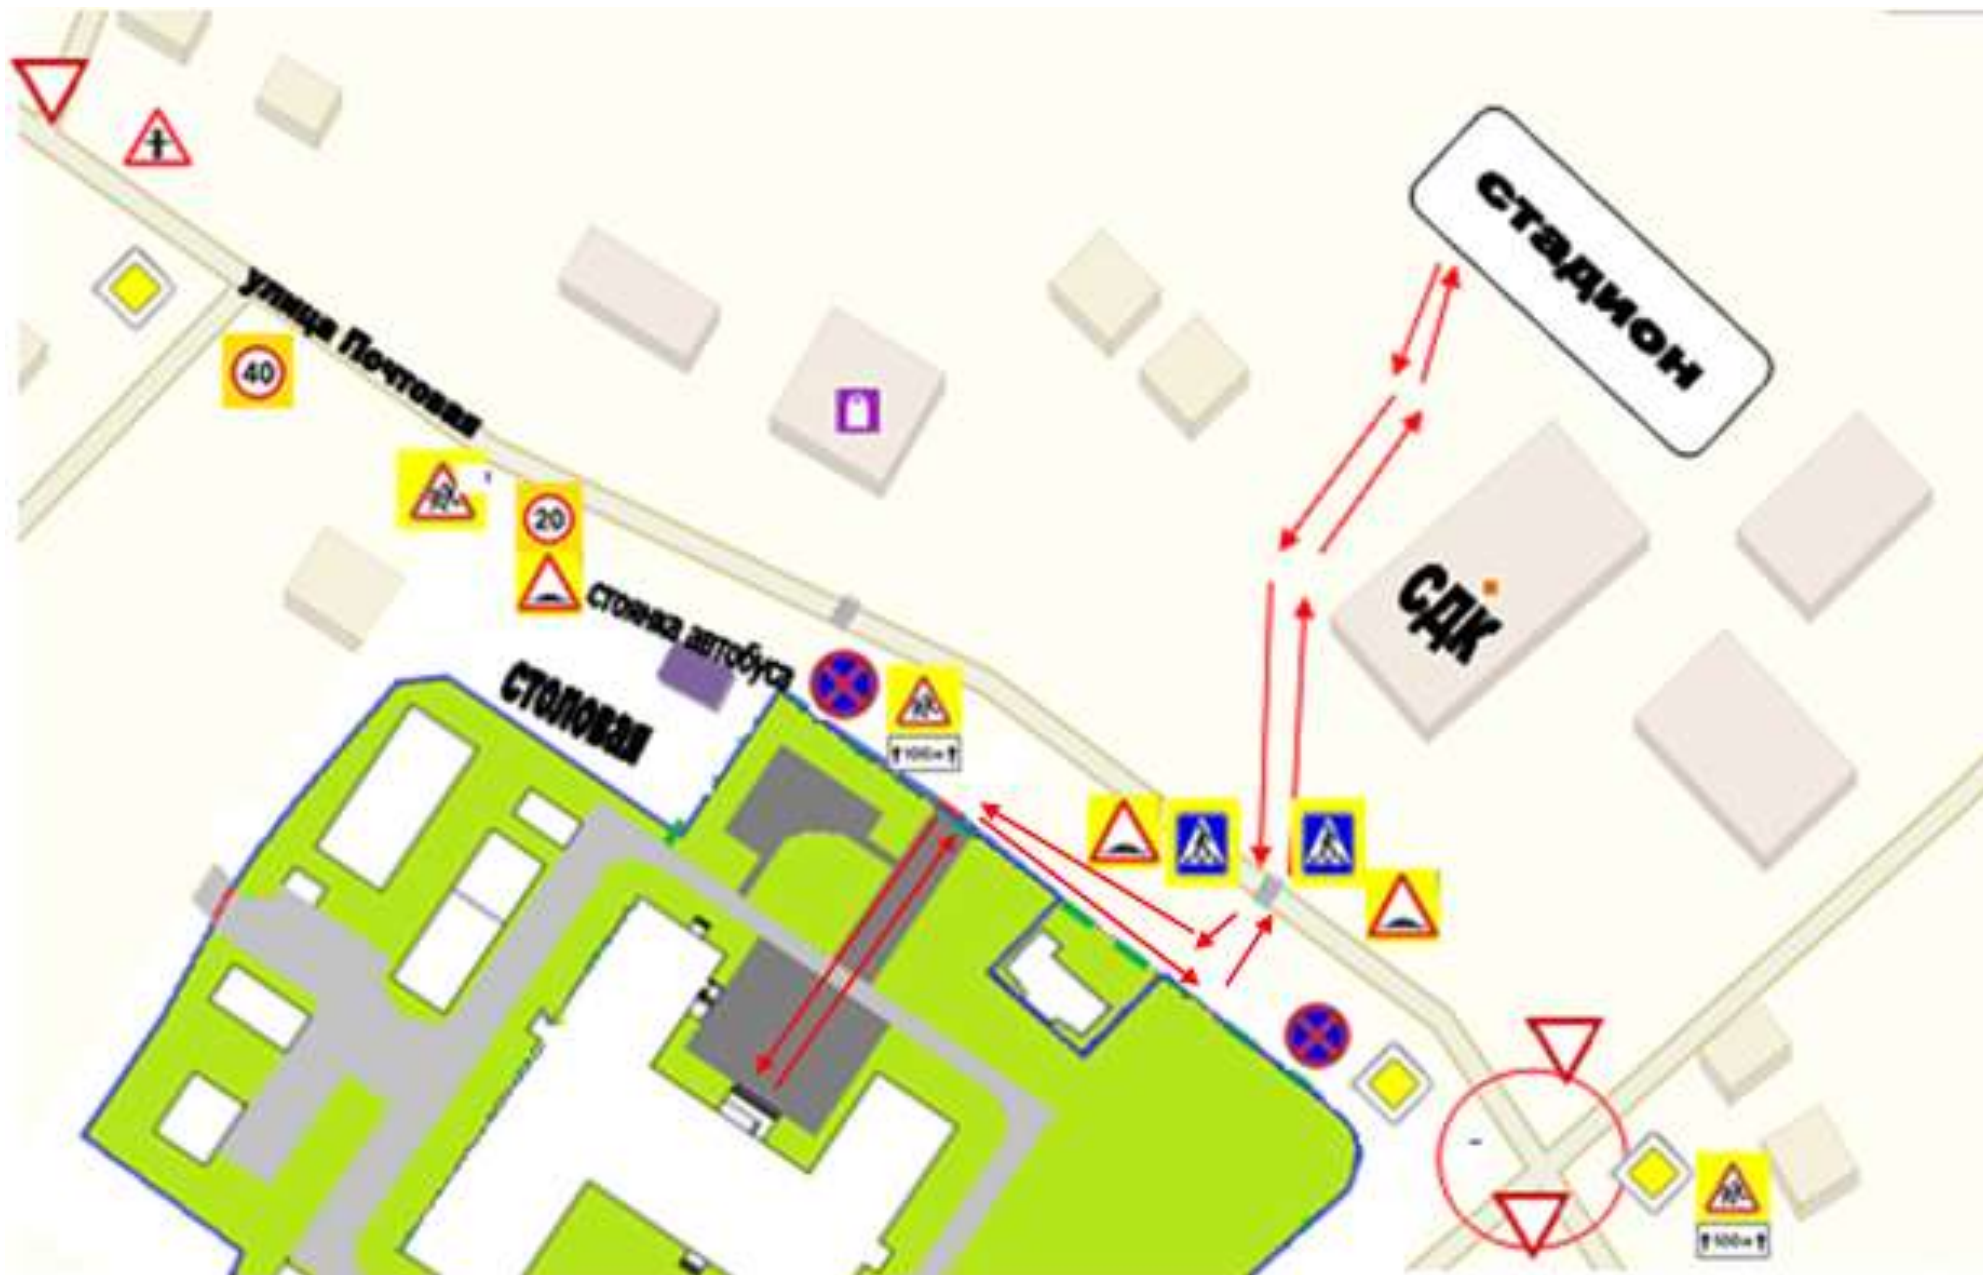

Схема 1 Район расположения МБОУ «Усть-Волчихинская СШ», пути движения транспортных средств и детей (обучающихся)

Схема 2. Организация дорожного движения в непосредственной близости от школы с размещением соответствующих технических средств организации дорожного движения, маршруты движения детей и расположение парковочных мест

Схема 3. Безопасное передвижение учащихся на стадион для проведения уроков физической культуры

Директор

МБОУ «Усть-Волчихинская СШ»

Карташов А.Б.