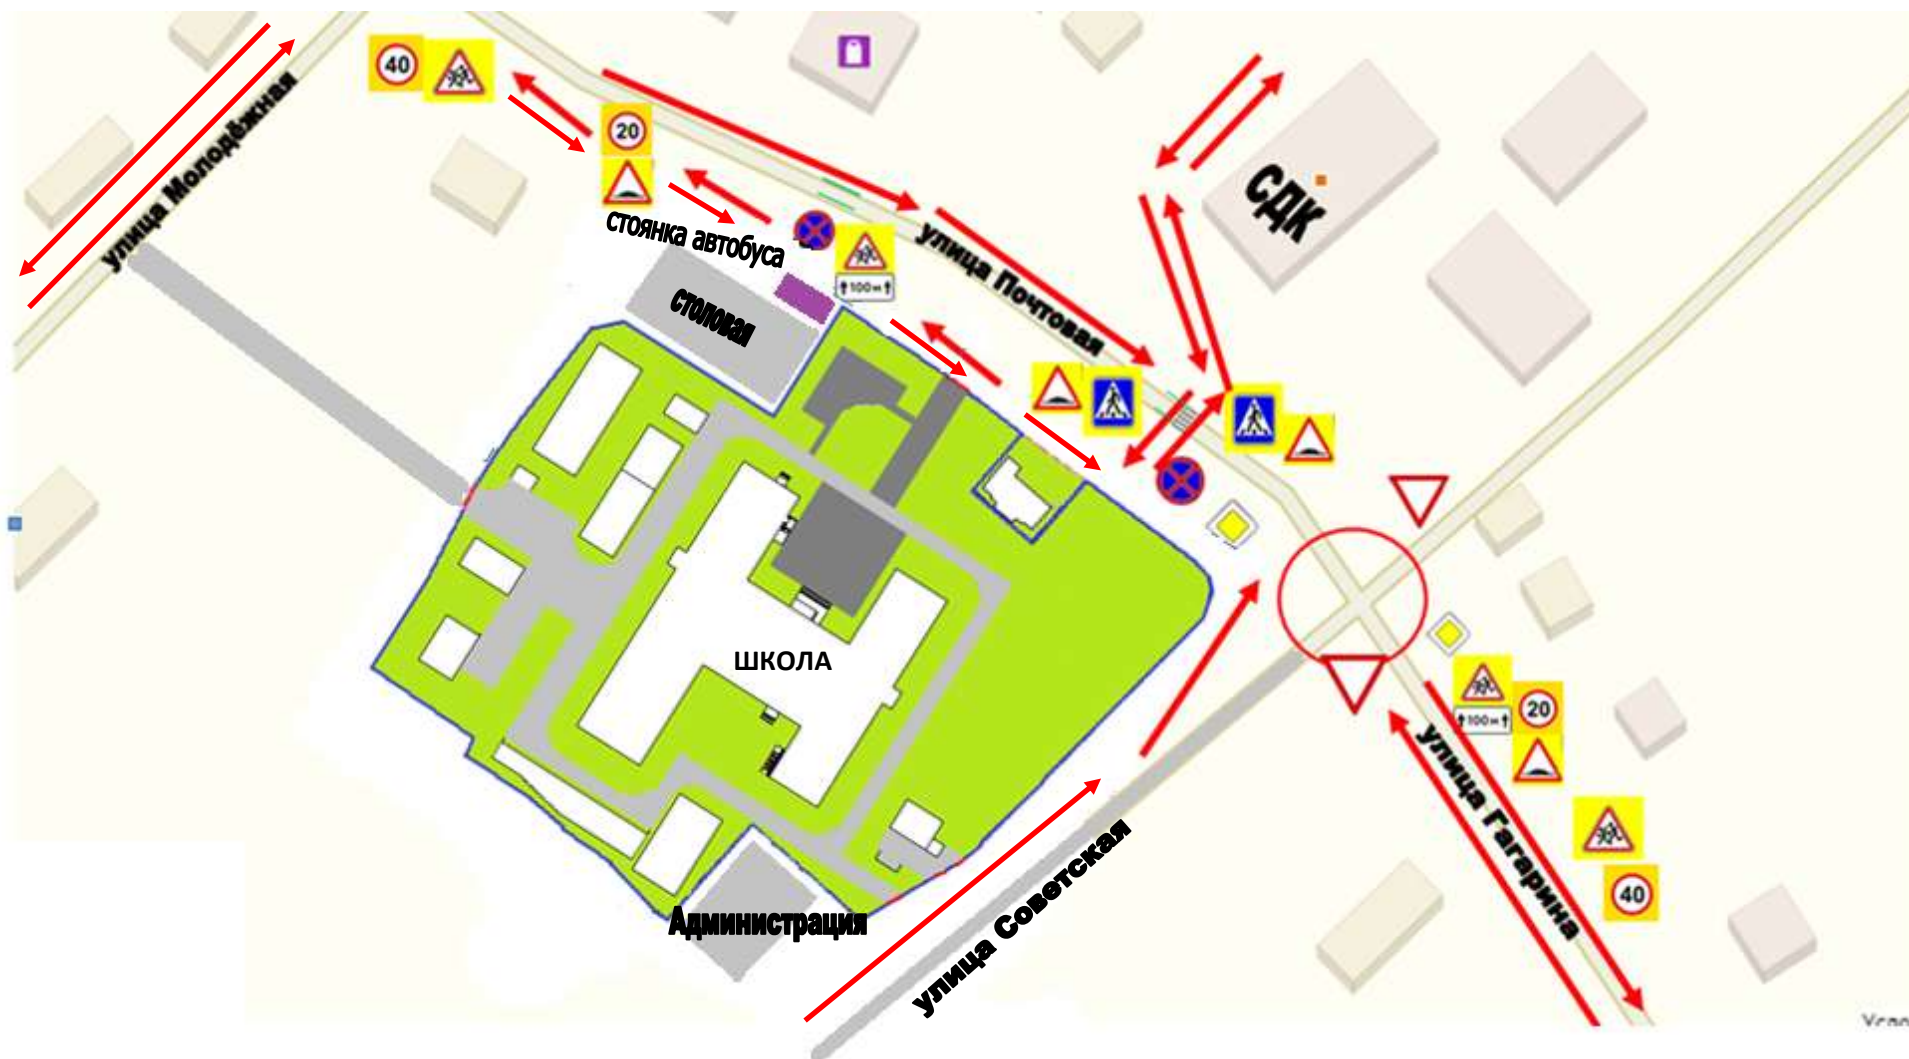

Схема 1 Район расположения МБОУ «Усть-Волчихинская СШ», пути движения транспортных средств и детей (обучающихся)

Схема 2. Организация дорожного движения в непосредственной близости от школы с размещением соответствующих технических средств организации дорожного движения, маршруты движения детей и расположение парковочных мест

Схема 3. Безопасное передвижение учащихся на стадион для проведения уроков физической культуры

Директор

МБОУ «Усть-Волчихинская СШ»

Карташов А.Б.